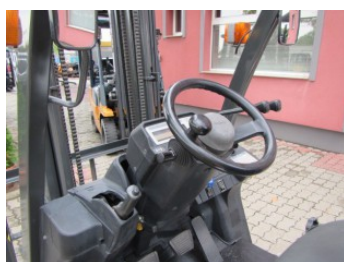

Typ stožáru Duplex std

Skladové číslo 1148

Výrobca Nissan

FOTKY